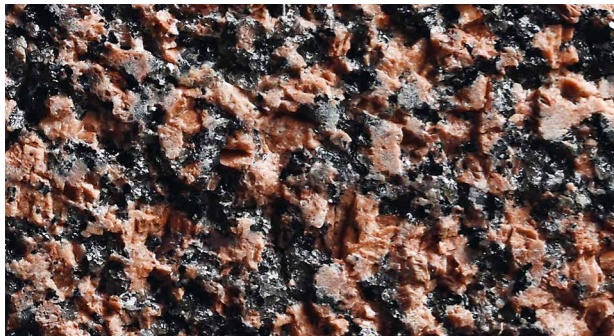

**LOIMAAN
KIVI 1921**

Korpi Black

Evolution Line

Krysshamrad

Ristijarvi Grey

Evolution Line

Krysshamrad

Viitasaari Light

Evolution Line

Krysshamrad

Balmoral Red

Evolution Line

Krysshamrad

Evolution Line

revolutionerar stenbehandlingen

behåller stenens naturliga
utseende och typiska färg