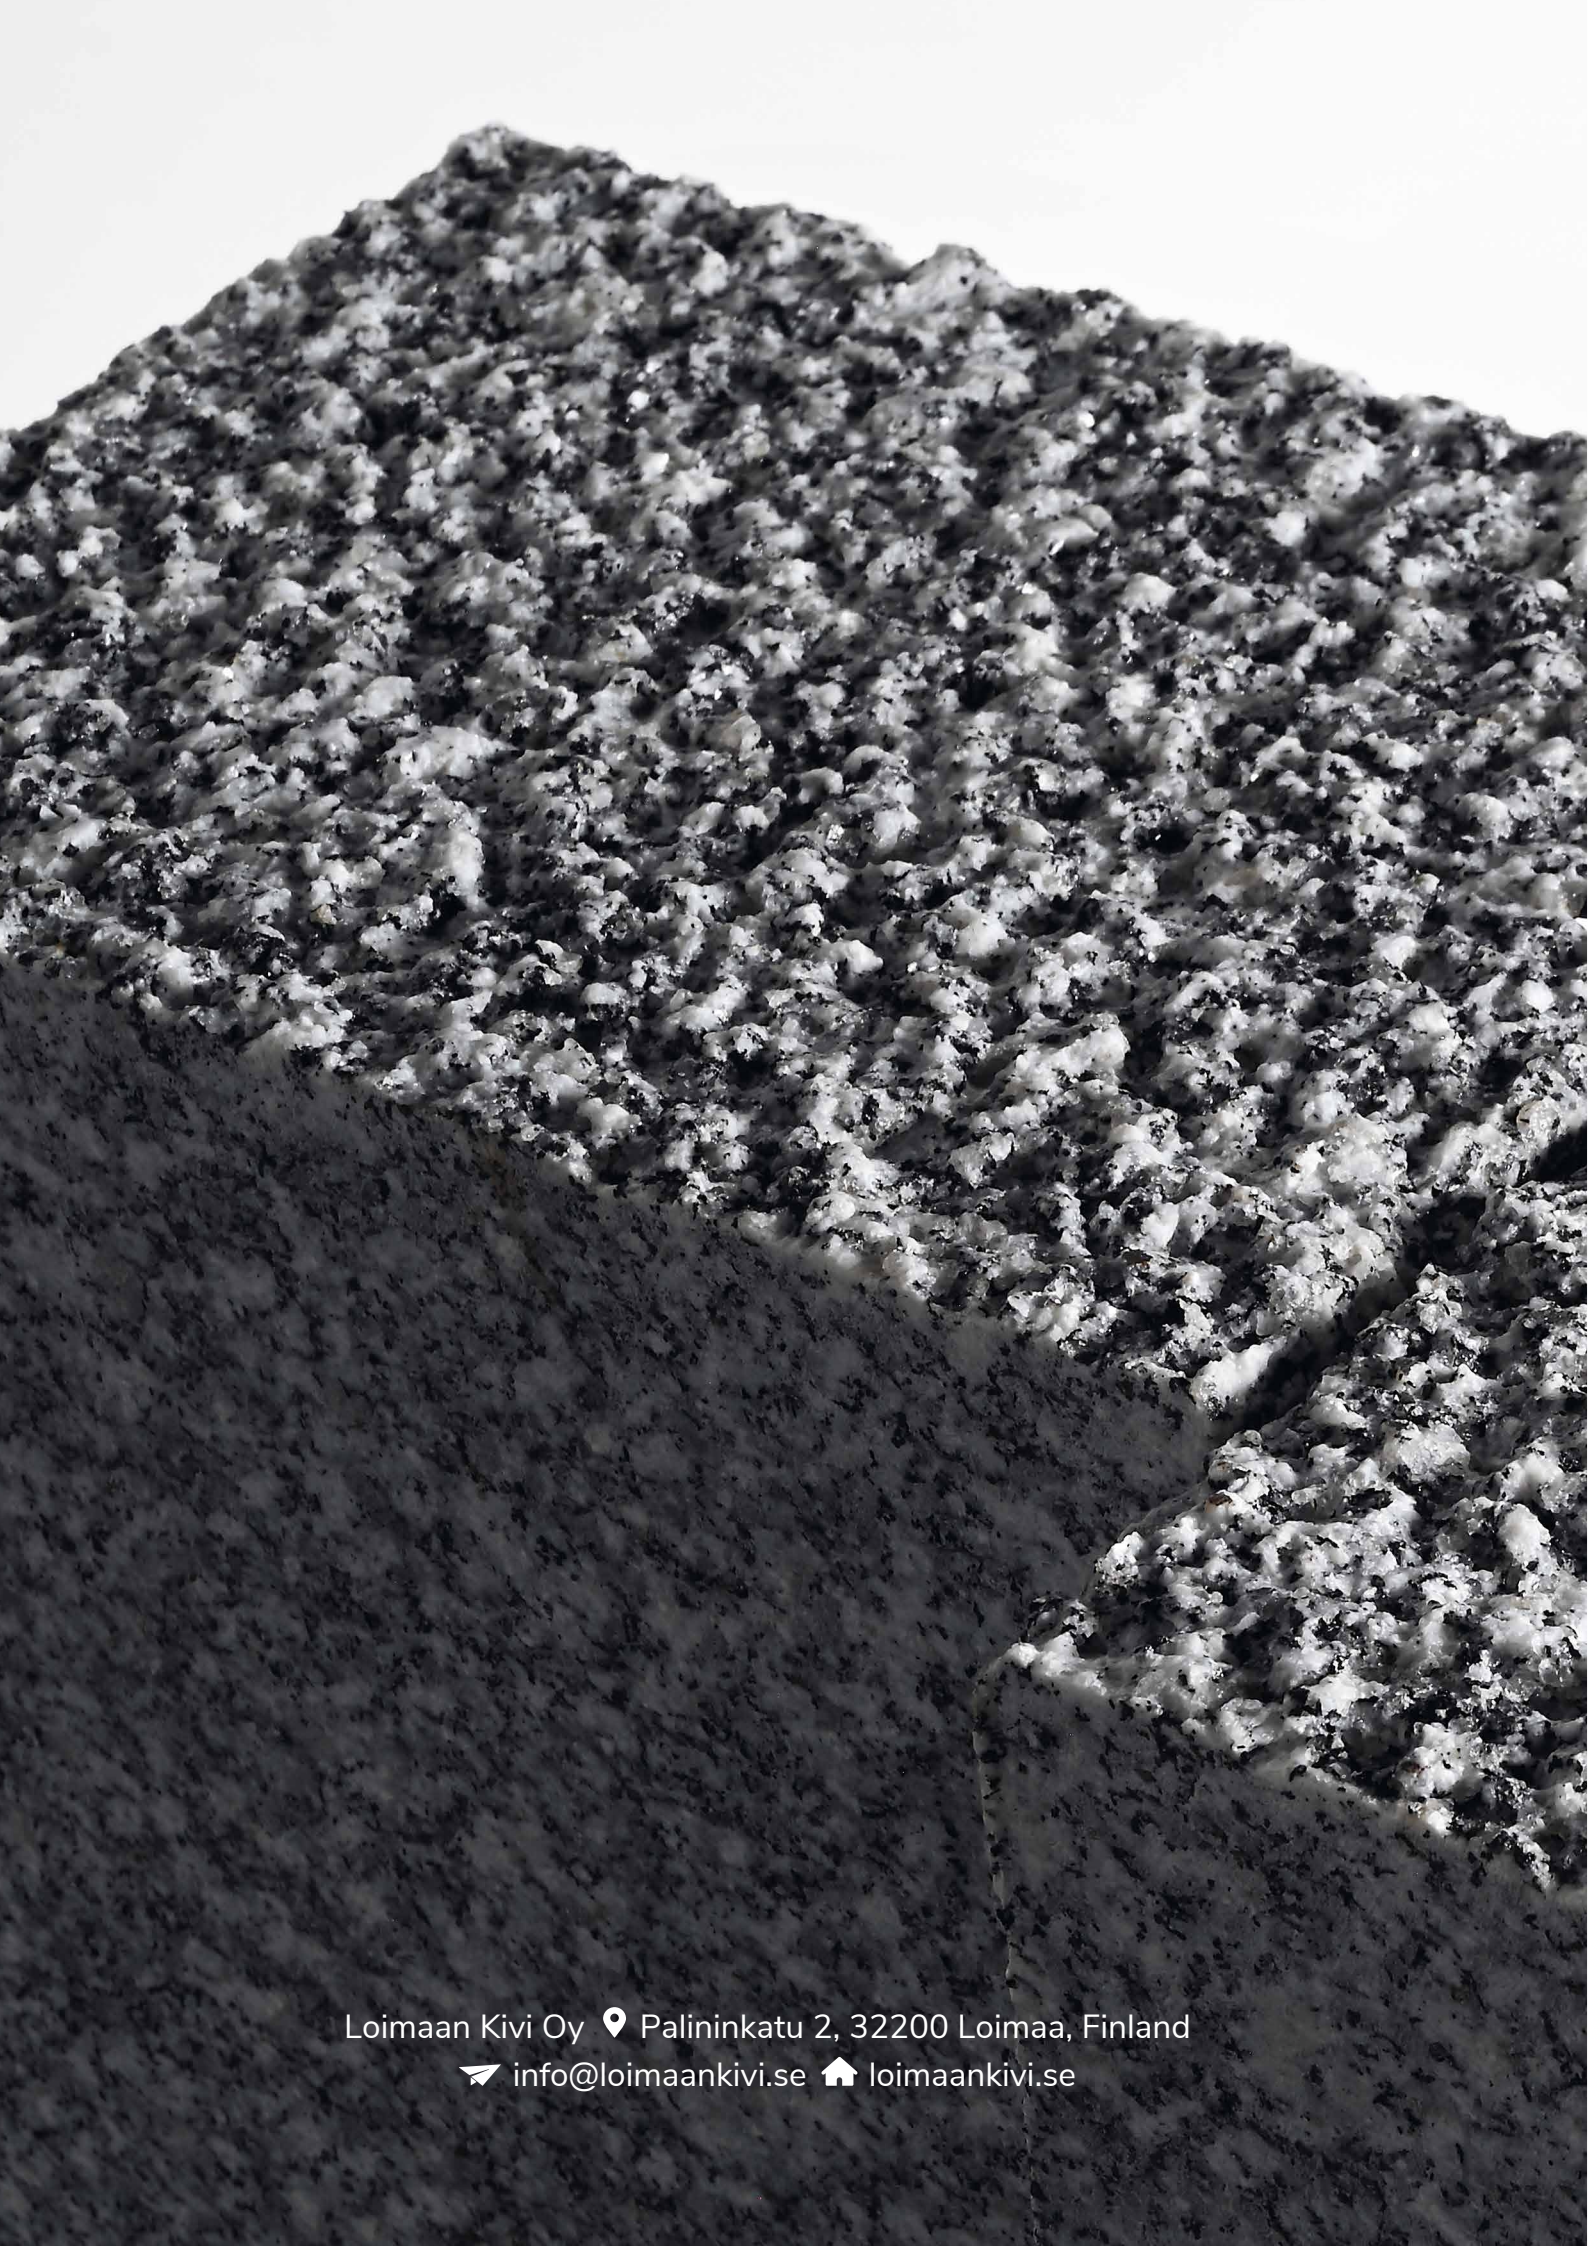

Loimaan Kivi Oy 📍 Palininkatu 2, 32200 Loimaa, Finland

✉ info@loimaankivi.se 🏠 loimaankivi.se