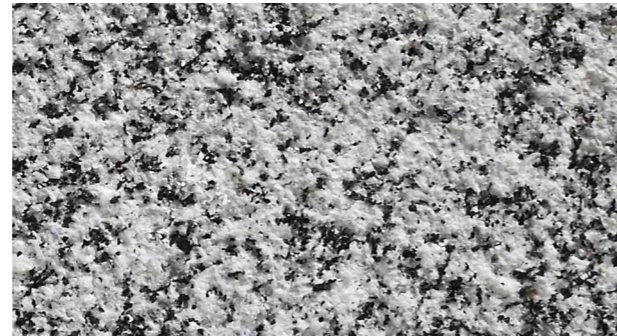

**LOIMAAN
KIVI 1921**

Korpi Black

Evolution Line

Krysshamrad

Ristijarvi Grey

Evolution Line

Krysshamrad

Viitasaari Light

Evolution Line

Krysshamrad

Balmoral Red

Evolution Line

Krysshamrad

Evolution Line

revolutionerar stenbehandlingen

behåller stenens naturliga
utseende och typiska färg