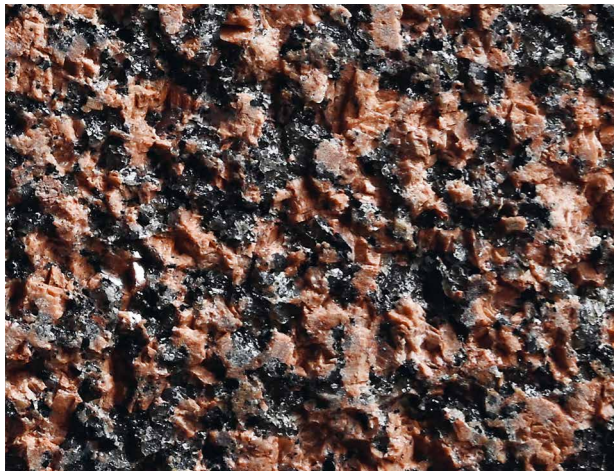

**LOIMAAN
KIVI 1921**

Ristijärven harmaa

Evolution Line

Ristipäähakattu

Viitasaaren vaalea

Evolution Line

Ristipäähakattu

Taivassalon punainen

Evolution Line

Ristipäähakattu

Evolution Line

mullistaa kiven käsittelyn

säilyttää kiven luonnollisen
ulkonäön ja ominaisen värin

teemme sekunneissa sen, mikä
kestää luonnossa vuosisatoja

- soveltuu kaikille kivilaaduille
- karkea pinta kiveä rasittamatta
- mahdollista käsitellä myös ohuita tuotteita
- mahdollistaa useiden tuoteryhmien samankaltaisen ulkonäön
 - laatat, reunakivet, verhoukivet
- ekologinen
 - pieni energiankulutus
 - ei kuluvia työkaluja
 - pieni hukkaprosentti
 - sivutuotteena syntyy erinomaisia koristekiviä
- automaattinen pintakäsittelylinja
 - kustannustehokas
 - nopea
 - pölyämätön
 - säästää raskasta käsityötä