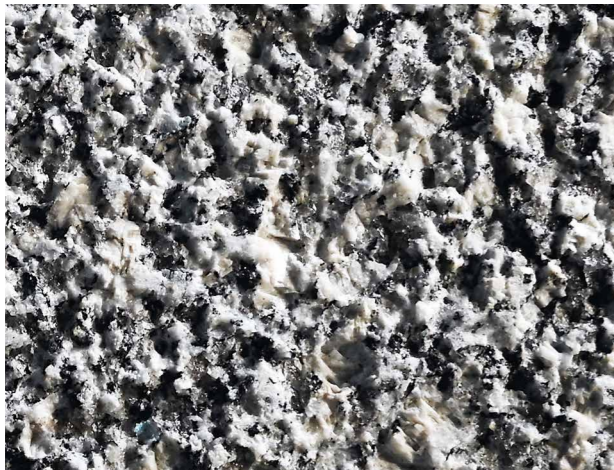

**LOIMAAN
KIVI 1921**

Ristijärven harmaa

Evolution Line

Ristipäähakattu

Viitasaaren vaalea

Evolution Line

Ristipäähakattu

Taivassalon punainen

Evolution Line

Ristipäähakattu

Evolution Line

mullistaa kiven käsittelyn

säilyttää kiven luonnollisen
ulkonäön ja ominaisen värin

teemme sekunneissa sen, mikä
kestää luonnossa vuosisatoja

- soveltuu kaikille kivilaaduille
- karkea pinta kiveä rasittamatta
- mahdollista käsitellä myös ohuita tuotteita
- mahdollistaa useiden tuoteryhmien samankaltaisen ulkonäön
 - laatat, reunakivet, verhoukivet
- ekologinen
 - pieni energiankulutus
 - ei kuluvia työkaluja
 - pieni hukkaprosentti
 - sivutuotteena syntyy erinomaisia koristekiviä
- automaattinen pintakäsittelylinja
 - kustannustehokas
 - nopea
 - pölyämätön
 - säästää raskasta käsityötä